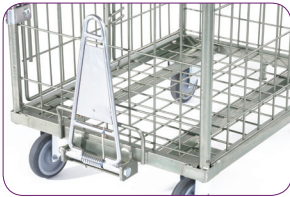

Chariots ROLL linge sale MANUROLL

• Caractéristiques :

- Construction en tube d'acier
- Revêtement électrozingué blanc avec vernis sans chrome VI
- 2 roues fixes et 2 roues pivotantes Ø125mm
Bandage caoutchouc anti-traçant.
- 3 côtés dont 2 avec plaque d'identification
- Mailles de côtés et de fond : 210 x 100 mm
- Mailles au socle : 105 x 35 mm
- Charge utile : 450 kg

2 hauteurs disponibles : 1710 mm et 1890 mm (hors tout)

MANUROLL 2 1/2 portes
type «écurie»

MANUROLL panneau
1/2 rabattable ouvrant

Désignations	Dimensions hors tout	Dimensions utiles	Poids (kg)	Références
Manuroll 2 1/2 portes H1710 mm	L. 720 x l. 805 x H. 1710 mm	L. 650 x l. 720 x H. 1520 mm	40	372.134
Manuroll 2 1/2 portes H1890 mm	L. 720 x l. 805 x H. 1890 mm	L. 650 x l. 720 x H. 1705 mm	44	372.129
Manuroll panneau 1/2 rabattable ouvrant H1710 mm	L. 720 x l. 805 x H. 1710 mm	L. 650 x l. 720 x H. 1520 mm	39	372.1012
Manuroll panneau 1/2 rabattable ouvrant H1890 mm	L. 720 x l. 805 x H. 1890 mm	L. 650 x l. 720 x H. 1705 mm	43	372.1022

Autres modèles de porte disponibles, nous consulter

Chariots ROLL linge sale MANUROLL

Options pour chariots MANUROLL

SYSTÈME D'ATTELAGE

PLAQUE DE FOND PVC

OPTIONS

Désignation	Références
Système d'attelage	372.029
Plaque de fond en PVC	372.0365
Toit boulonné	372.128
Sangle élastique horizontale	372.035
Mailles de sécurité 90x50 mm	nous consulter
Barre penderie	372.098